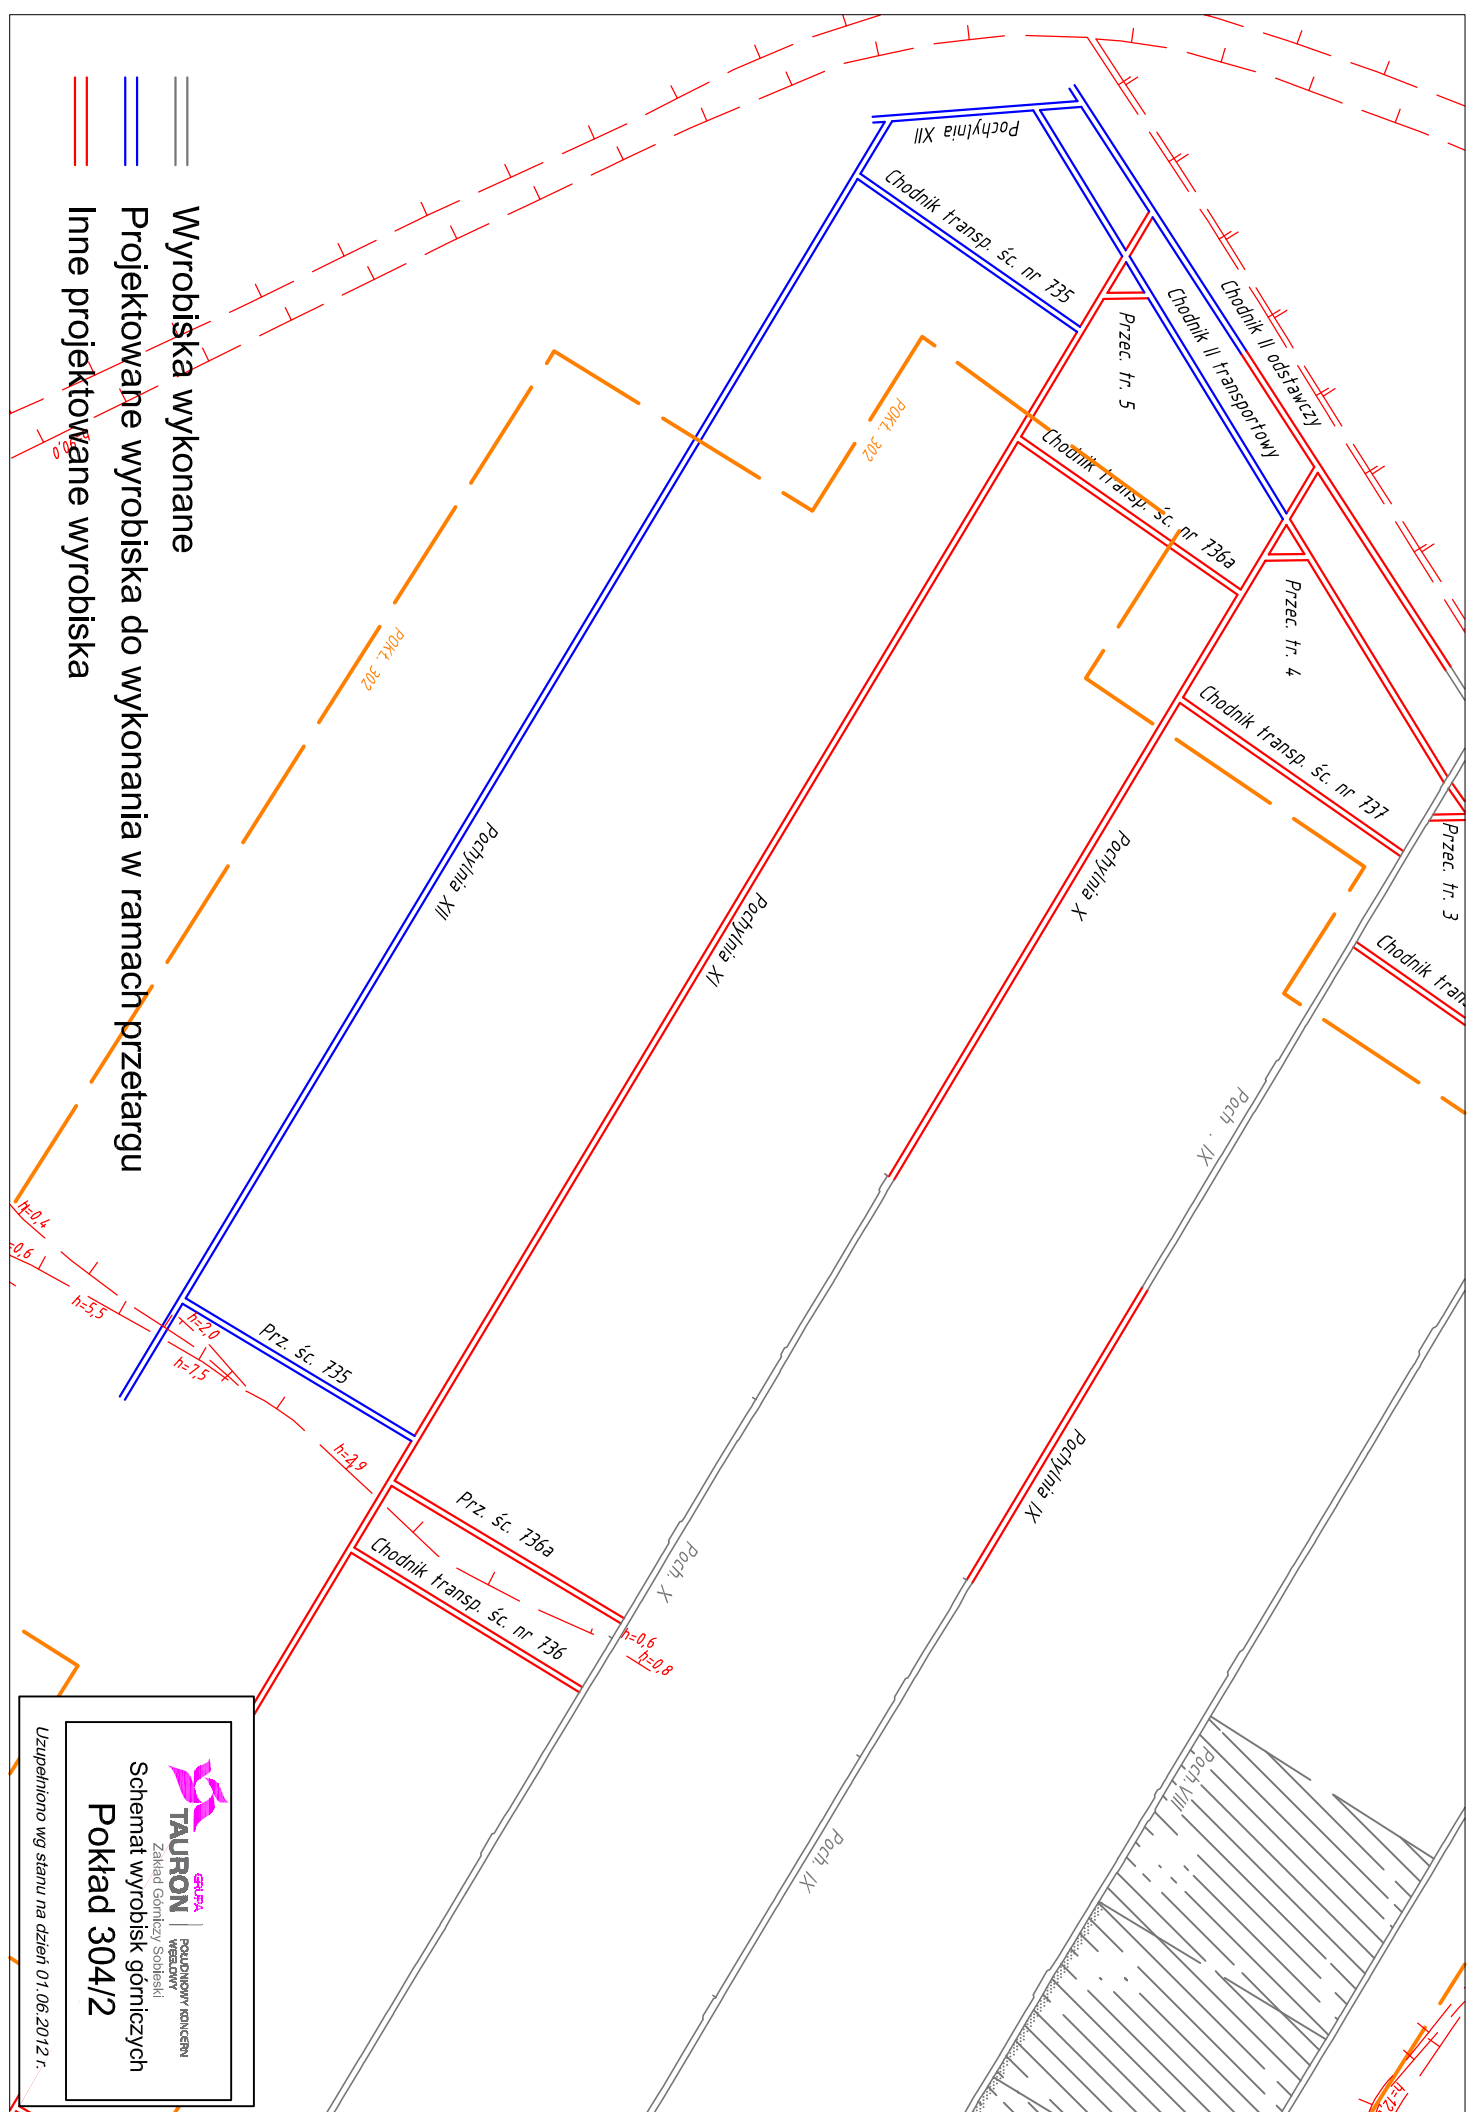

-  Wyrobiska wykonane
-  Projektowane wyrobiska do wykonania w ramach przetargu
-  Inne projektowane wyrobiska

TAURON GRUPA
 FUNDACJA ROZWOJOWYCH KONCERNÓW
 Zakład Górnictwa Szybkiego
Schemat wyrobisk górniczych
Pokład 304/2

Uzupelniono wg stanu na dzień 01.06.2012 r.